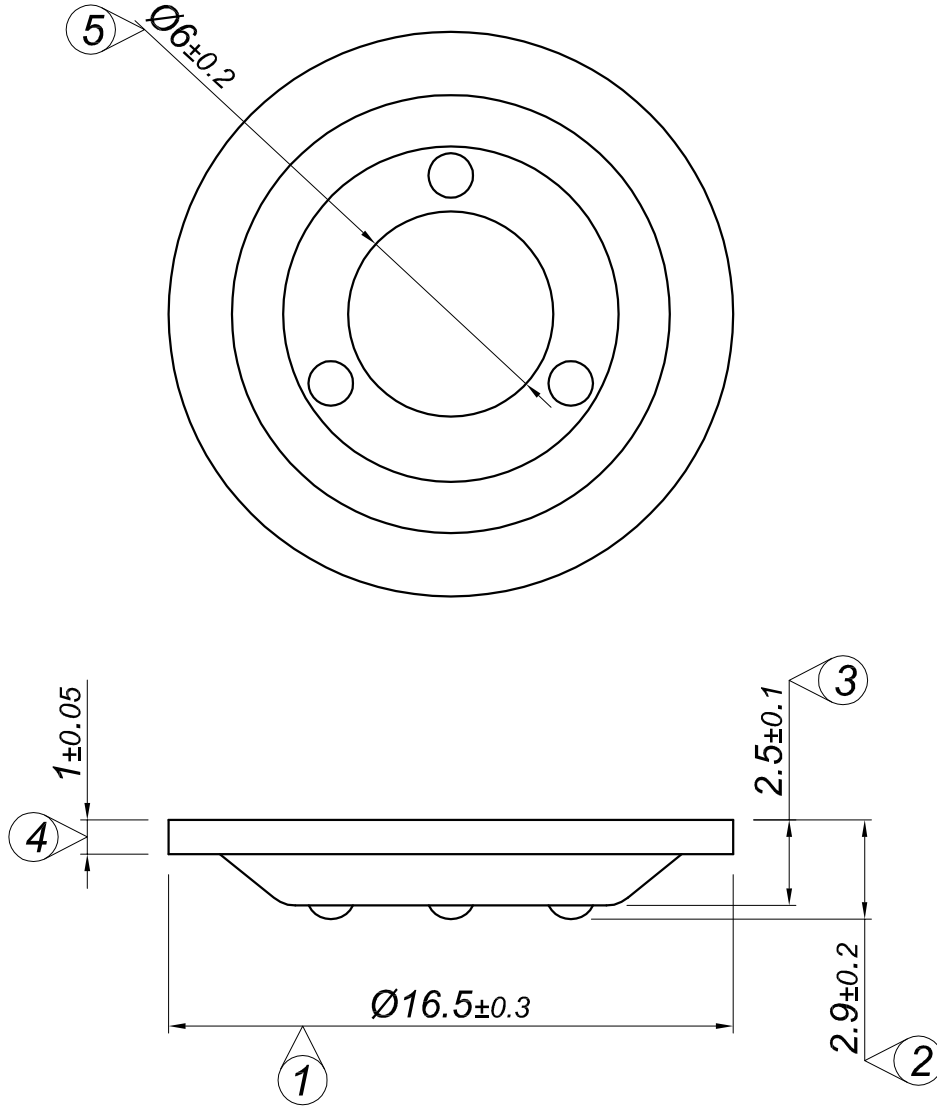

| PARÇA KODU PART CODE | PARÇA ADI PART NAME | s ÖLÇÜSÜ (KALINLIK) s MEASURE (THICKNESS) | Malzeme Material | Kaplama / Coating | | |
|-------------------------|------------------------|--|---------------------|-------------------|----|----|
| | | | | SN | AG | Nİ |
| TÖZ 2006 DS | NOKTALI PUL =DS= | ----- | DKP Sac / Steel | - | - | - |
| TÖZ 2006 DSN | NOKTALI PUL =DSN= | ----- | DKP Sac / Steel | - | - | + |

Resmin Üzerinden Ölçü Almayınız
Don't use the drawing for measuring purpose

| | | | | | |
|---|-------------------------|-----------------|---------------|--------------------------|------------|
| Tarih / Date | 12.04.2014 | İmza /Signature | Ölçek / Scale | | |
| Çizen / Desing | M.Yağcı | | 5 / 1 | | |
| Onay / Approval | S.Gölcük | | No | Değişiklik / Revision | Tarih/Date |
|  | Parça Adı: Part Name | NOKTALI PUL | | Parça Kodu: Part Code | TÖZ 2006 |